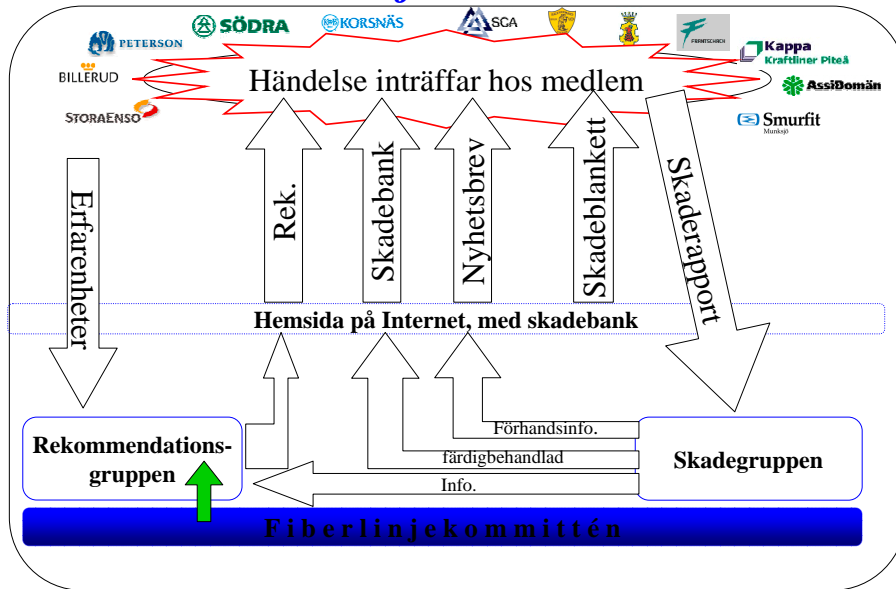

Fiberlinjekommittén

Fiberlinjekommittén, Box 8133, 104 20 Stockholm, Sweden | Tel: +46-(0)8-657 10 00
info@fiberlinjekommitten.se www.fiberlinjekommitten.se

5

Fiberlinjekommittén

Tre intressanta skadefall

1. Mixer, skrotfälla saknades, SCA
2. Bult bottenskrapa kont. kokare, SCA.
3. GAP, Karlsborg.

Fiberlinjekommittén, Box 8133, 104 20 Stockholm, Sweden | Tel: +46-(0)8-657 10 00
info@fiberlinjekommitten.se www.fiberlinjekommitten.se

6