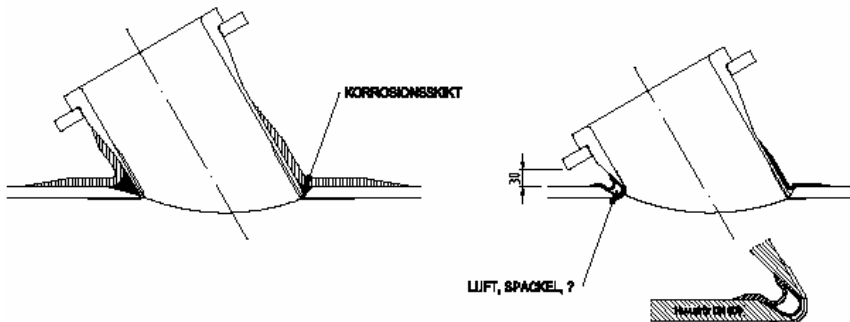

- Bottenskrapans axiella läge avvek 20mm.
- Alla 12 bultar av utsträckta och avslitna.
- Orsaken till haveriet är troligen körsättet

Fiberlinjekommittén

Bult bottenskrapa kont. kokare, SCA

GAP, Karlsborg

- Inloppsledningen till massatornet på D1-steget havererade katastrofalt.
- Tornet tömdes okontrollerat.

Figur 1. Utformning enligt PRN 88

Figur 2. Verkligt utförande, detalj innerkant

Fiberlinjekommittén